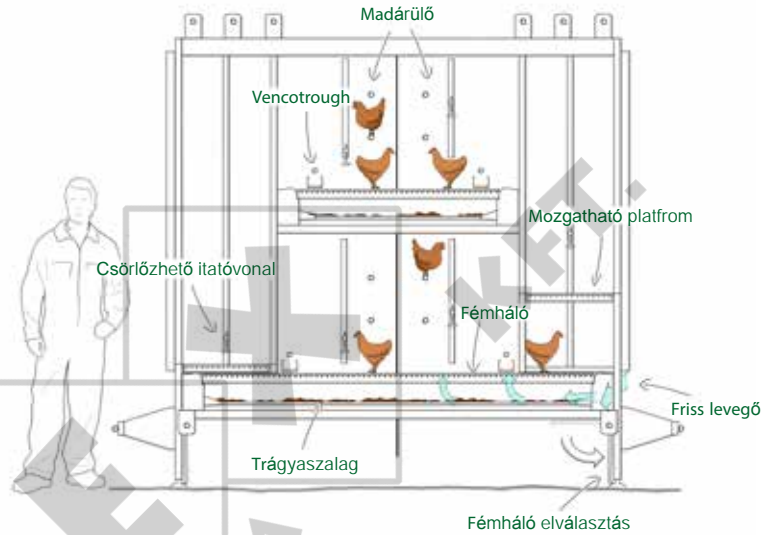

Bolegg Starter

A Bolegg Starter egy kitűnő és egyszerűen használható tanító rendszer. A soros, integrált platformokkal rendelkező rendszerben már az első naptól elkezdődik a madarak tanítása. Az platformok csörlőzésével az itató- és etetővonalak fokozatosan emelhetők a madarak növekedéséhez igazítva. Ez a folyamat tanítja meg a madarakat, hogyan ugorjanak szintről-szintre.

6-7 hét elteltével nyílnak ki az ajtók és a madarak szabadon mozoghatnak a rendszerben. Miközben a madarak nyugodtan pihennek a madárülőkön az éjszaka folyamán, a telepvezető könnyen kizárhatja őket oltás vagy begyűjtés céljával.

Mindegyik szint trágyaszalaggal és a szellőző csövekkel van ellátva, amely száraz trágyát és friss levegőt biztosít. A Bolegg Starterben történő nevelés egységes, egészséges és életerős állományt eredményez.

Jump Start

A Jump Starttal igazi atlétává nevelheti madarait. A napocsibéket egy rácsos felületre helyezik, ahol közvetlen hozzáférésük van a vízhez és takarmányhoz. A növekedés ütemével megegyezően a szintek közötti különbség fokozatosan nő, így a madarak megtanulnak a különböző szintek és madárülők között ugrani. Az ebben a rendszerben nevelt tyúkok kitűnő képésben részesülnek és minden épületben és rendszerben könnyen eligazodnak. Az egyedi tornácos rendszer magában foglalja a csörlőzhető takarmány- és itatóvonalakat, valamint a csukható platformokat. Ez a Jump Startot sokoldalú rendszerré teszi és: