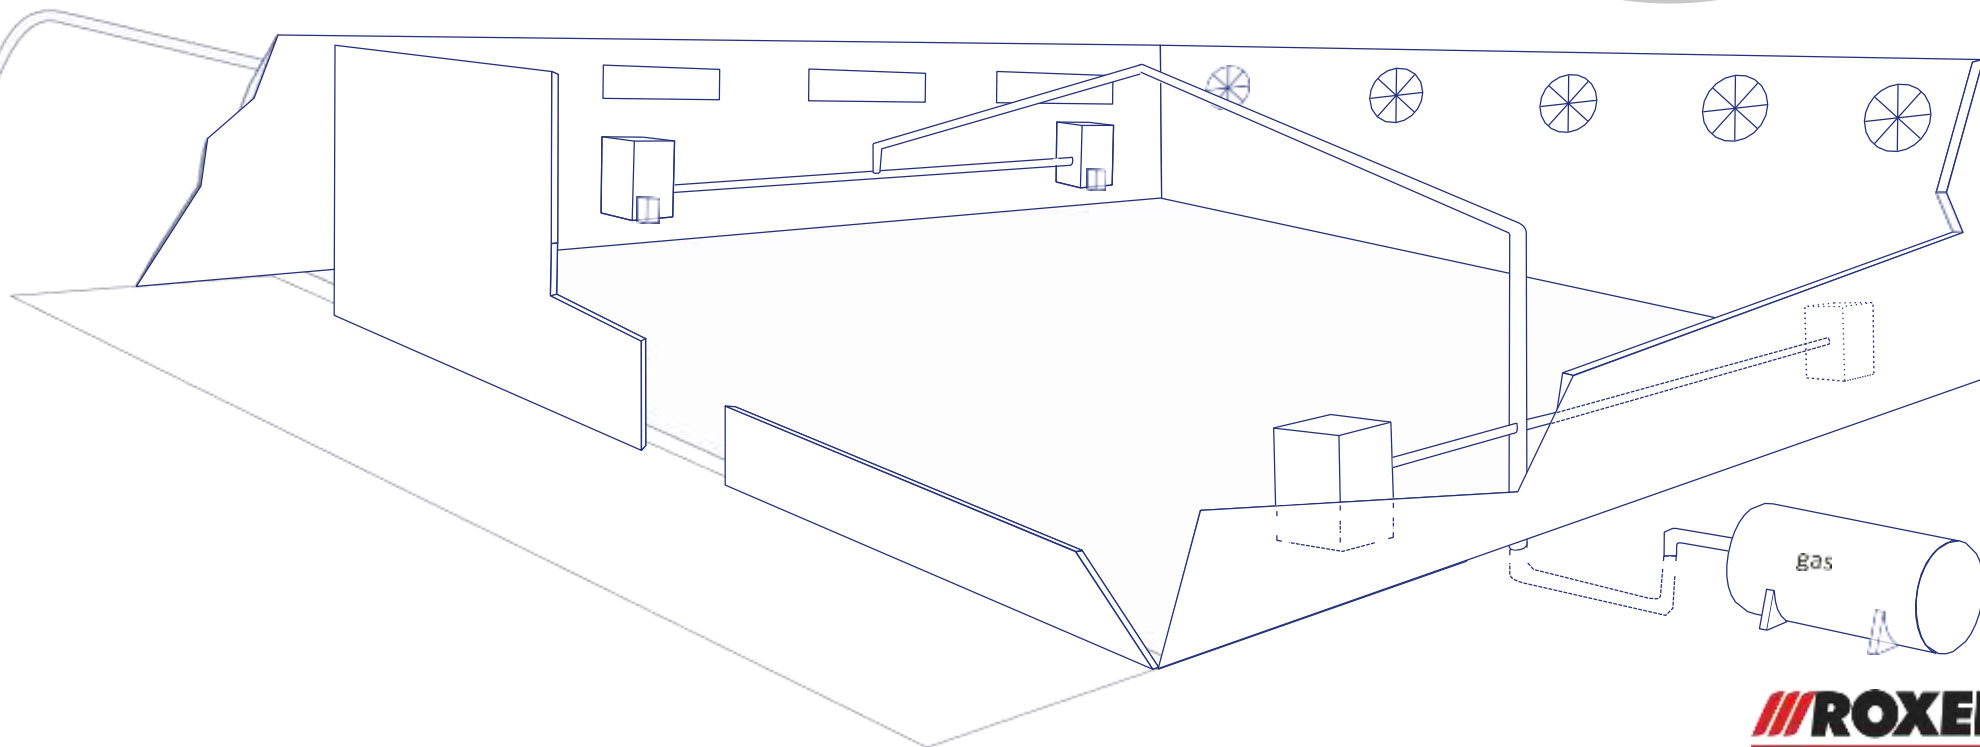

Shen Turbo™ fűtőtest

Nyílt égésterű– légáramlásos – gáztüzelésű fűtőegység

Shen Turbo™

Kompakt kialakítás

Szélesség: 63 cm

Magasság: 74 cm

Hosszúság: 49 cm

Tömeg: 57 kg

Shen Turbo™

**Könnyű, nagy teljesítményű és megbízható
fűtőberendezés**
Könnyű beüzemelés -
vezetékek

2m kábel 1x230V

¾" gázbemenet

kontrolleszköz - termosztát

Electrical area

Controlbox

connection
thermostat

Shen Turbo™

**Könnyű, nagy teljesítményű és megbízható
fűtőberendezés
Biztonsági funkciók**

Maximális hőfok

Széllapát

Ionizációs detektor

Electrical area

Shen Turbo™

Standard levegő
diffúzor

MODELL		ShenTurbo
MÉRETEK	SZÉLESSÉG	63,1 cm
	MAGASSÁG	74,1 cm
	HOSSZÚSÁG	48,9 cm
TÖMEG	KG	57
TERHELHETŐSÉG	kW	66,6
	BTU/h	227 450
TÁPFESZÜLTÉS	V AC	230
FREKVENCIA	Hz	50
ÁRAMERŐSSÉG	A	2,5
ÁRAMFOGYASZTÁS	kW	0,25
KAPACITÁS	m³/h	1686