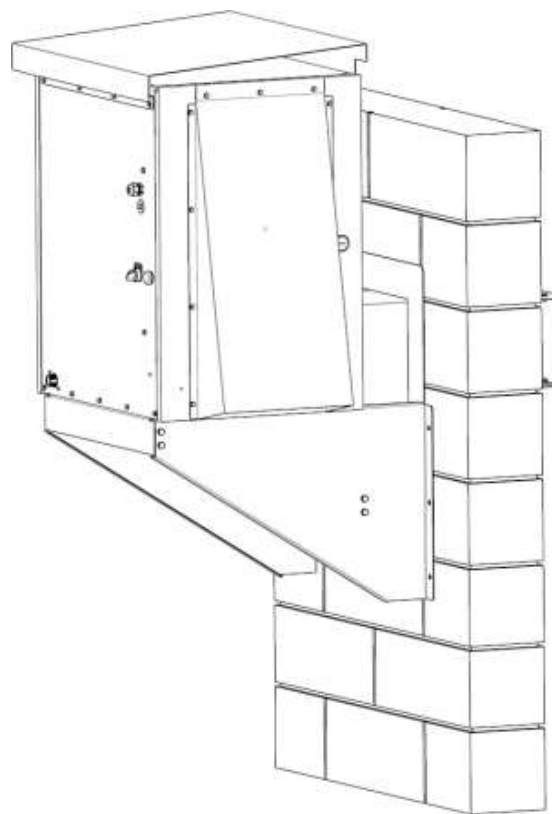

Kültéri felszerelő készlet