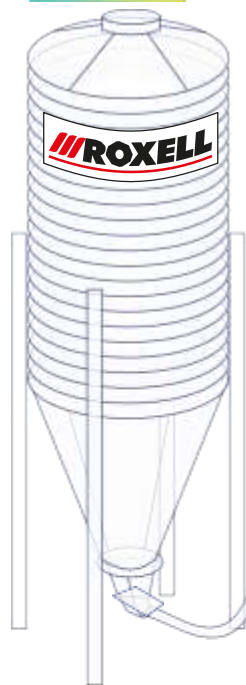

Shen Turbo™ fűtőtest

Nyílt égésterű– légáramlásos – gáztüzelésű fűtőegység

Shen Turbo™

Kompakt kialakítás

Szélesség: 63 cm

Magasság: 74 cm

Hosszúság: 49 cm

Tömeg: 57 kg

Shen Turbo™

**Könnyű, nagy teljesítményű és megbízható
fűtőberendezés**
Könnyű beüzemelés -
vezetékek

2m kábel 1x230V

¾" gázbemenet

kontrolleszköz - termosztát

Electrical area

Controlbox

connection
thermostat