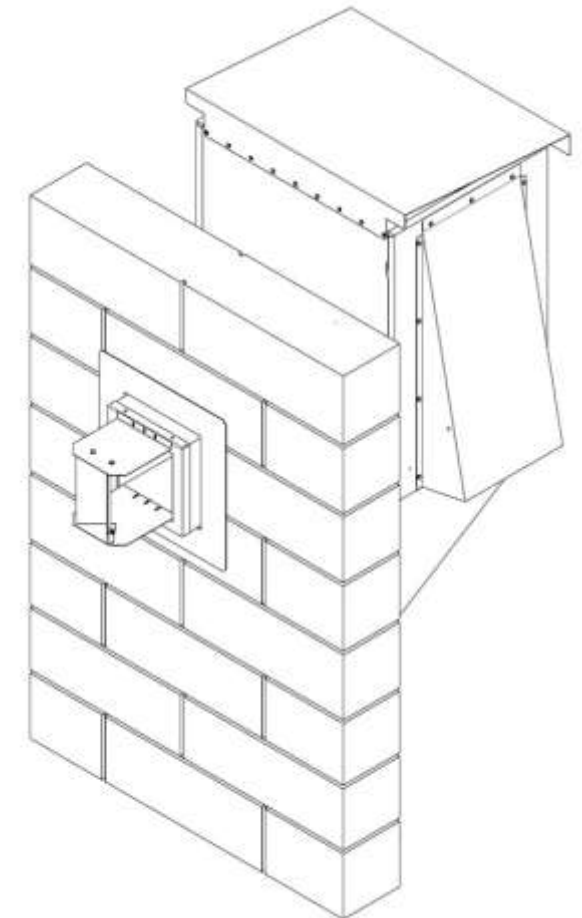

Felszerelés – kültéri felszerelőkészlet

/ Védelem az időjárástól

/ Rögzítőkeret

/ Cső

/ Fedőlemezek