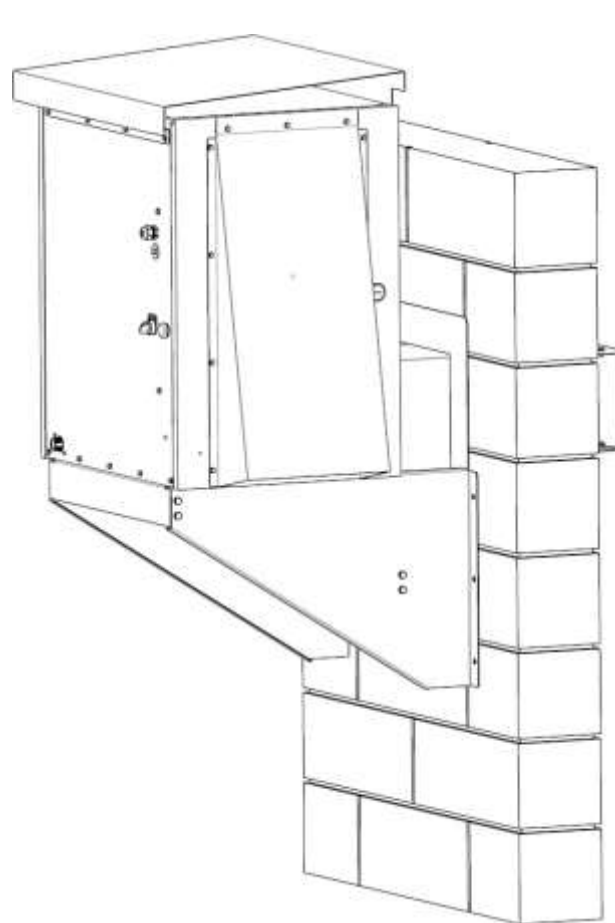

Felszerelés – kültéri felszerelőkészlet

/ Védelem az időjárástól

/ Rögzítőkeret

/ Cső

/ Fedőlemezek