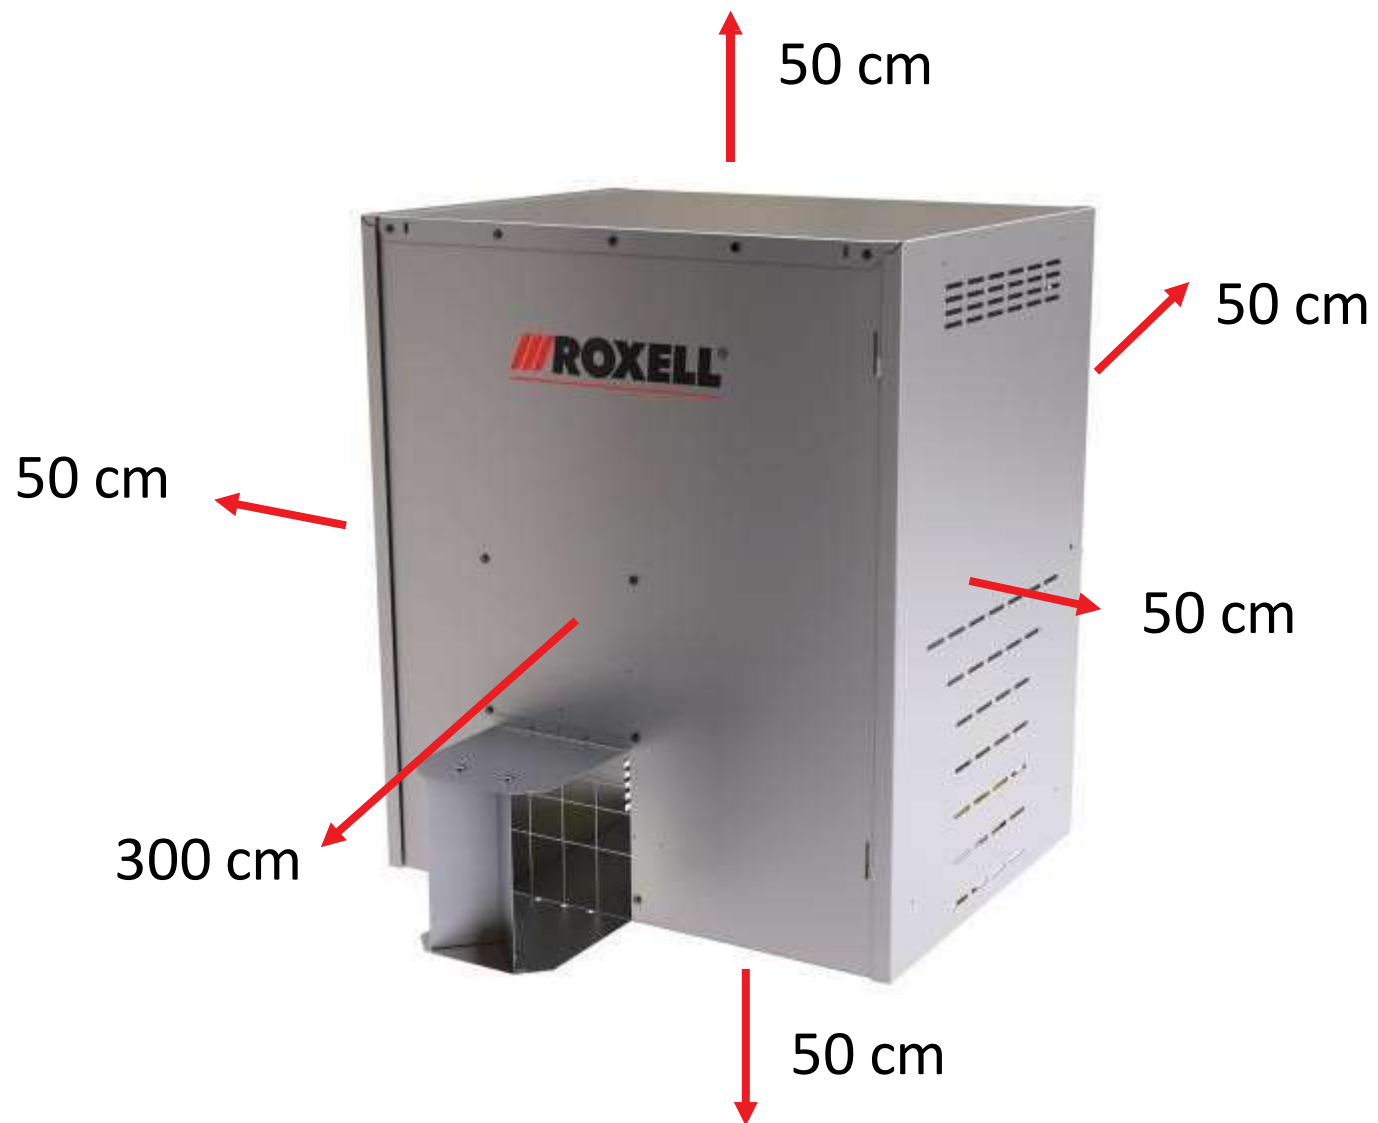

Shen Turbo™

Térkihagyás