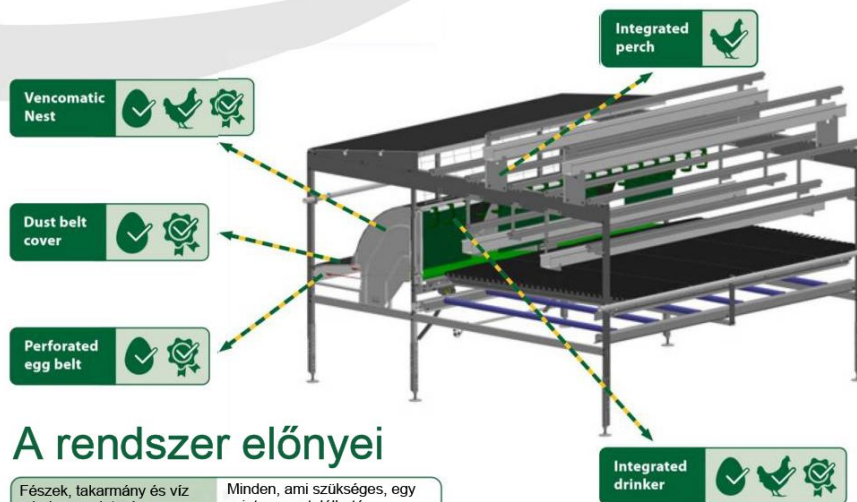

Extra kiegészítők

Az egyszintes Bolegg Gallery -hez a következő kiegészítőket biztosítjuk:

Kényelmi rámpák

Az idősebb, gyengébb vagy kevésbé ügyes madaraknak nehézséget okozhat a rendszerben történő mozgás. A kényelmi rámpák segítségével a madarak könnyebben tudnak mozogni, így javítható a madár jóllét.

Fellépő a madárülőrre

A madarak könnyebben juthatnak be a rendszerbe

Átjáró

A madarak bejuthatnak a rendszerbe a folyosón keresztül.

Fészkek felosztók

Felosztók a fészkekhez, amelyek meggátolják, hogy a túlszűfolt rendszerekben a madarak beszorítsák egymást a tojáscsatornába.

A Bolegg Gallery új, egyszintes változata tehát kitűnő megoldást jelent kisebb épületek esetében. További információért lépjen kapcsolatba a helyi viszonteladónkkal.

A rendszer előnyei

Fészkek, takarmány és víz mind egy szinten!	Minden, ami szükséges, egy szinten megtalálható
A padló a fészkek felé lejt	A bennragadt tojások kigurulnak
Takarmány, víz és madárülők integrálva	Nincs kapcsolat a tetővel

2

Beépített itató	
Beépített itatórendszer	Nem szükséges csatlakozás a tetőhöz Kevésbé veszélyes Ideális elhelyezkedés a madarak életviteléhez
Nagyobb (opcionális) itatóvonal (28mm)	Nagyobb kapacitás Nyomásszabályozó csak az épület elejében és végében