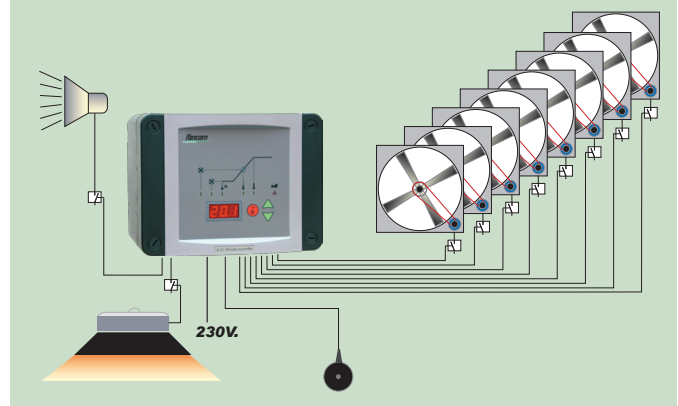

Műszaki specifikációk B31

- 1 verzió a szellőző vezérlésre: B31_R8 8-állású szabályozó, gyengeáramú
- Belső hőmérséklet mérése SF.7 érzékelővel (tartozék)
- A szellőztetésszabályozás használható: maximum 8 fokozat (relé) szabályozására és egyszerű levegőellátás szabályozásra
- Fűtésszabályozás BE/KI kapcsolására vagy modulációs BE/KI kapcsolásra
- Hőmérséklet beállítás 0,1°C-onként
- Minimális szellőztetés fokozatonként (1, 2, 3 stb.) vagy modulált első fokozatként (0,1, 0,2 stb.) állítható be
- Riasztás érintkező