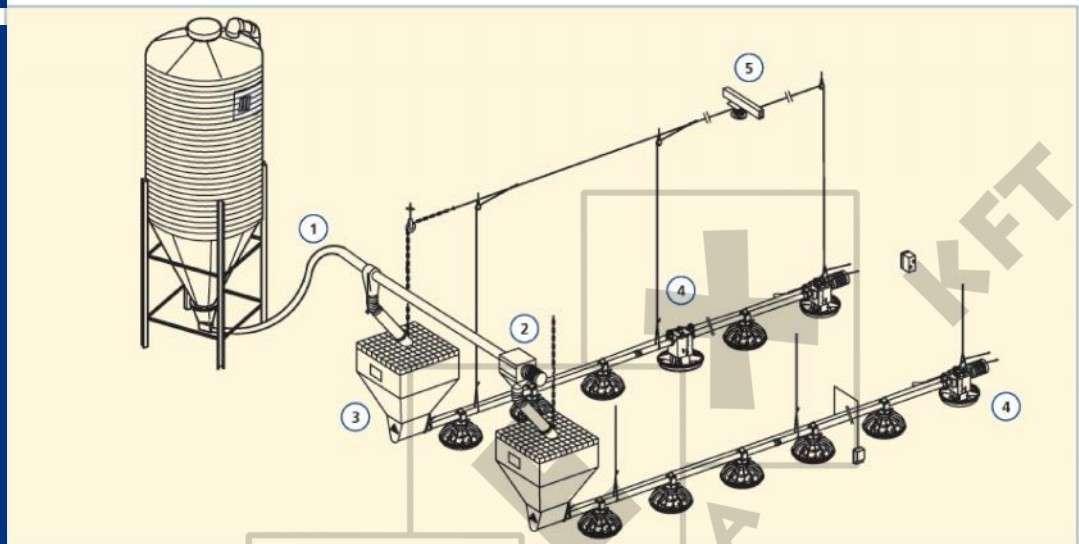

MINIMAX line

Etet tányéros elemes baromfi etet sor

1 GYORS NÖVEKEDÉS AZ ELSŐ NAPTÓL

- Az etetőablakok automatikusan és gyorsan feltöltik a tányérokat magas takarmányszinttel.
- Az alacsony tányér-szél lehetővé teszi a csirkéknek, hogy könnyen be- és kilépjenek a tányérba.
- A W-alakú tányér-kialakítás miatt mélyen az alomba süllyed.

Teljes palettánk tartalmaz
takarmánysilókat,
takarmánytovábbító
rendszereket, etet - és
itatórendszereket baromfihoz
és sertéshez.

STORAGE-line™
Galvanizált takarmány-
silók teljes palettája

FLEX-line™
Takarmánytovábbító
rendszerek teljes skálája

SPARK-line™
Baromfi itatórendszerek
teljes palettája

CONTROL-line™
Magasszint rendszerek
takarmánymérésre,
keverésre és nyilvántartásra

A Minimax®-et sor egy
kizárólagos
ROXELL® termék.

ROXELL® fenntartja a
jogot a módosításokra és
a rendszerek és termékek
mín ség fejlesztésére
el zetes bejelentés nélkül

Látogassa meg
honlapunkat!

www.roxell.com

1 Forgó, középpont nélküli csiga.

2 Ellen rz. egység a
takarmánytovábbításhoz
megbízható végkapcsolóval

3 Surrantó beépített takarmány-
szint kapcsolóval

4 Etet sor ellen rz. egység, rész-
leges nevelés esetén
Közepes ellen rz. egység
megbízható kapcsolóval