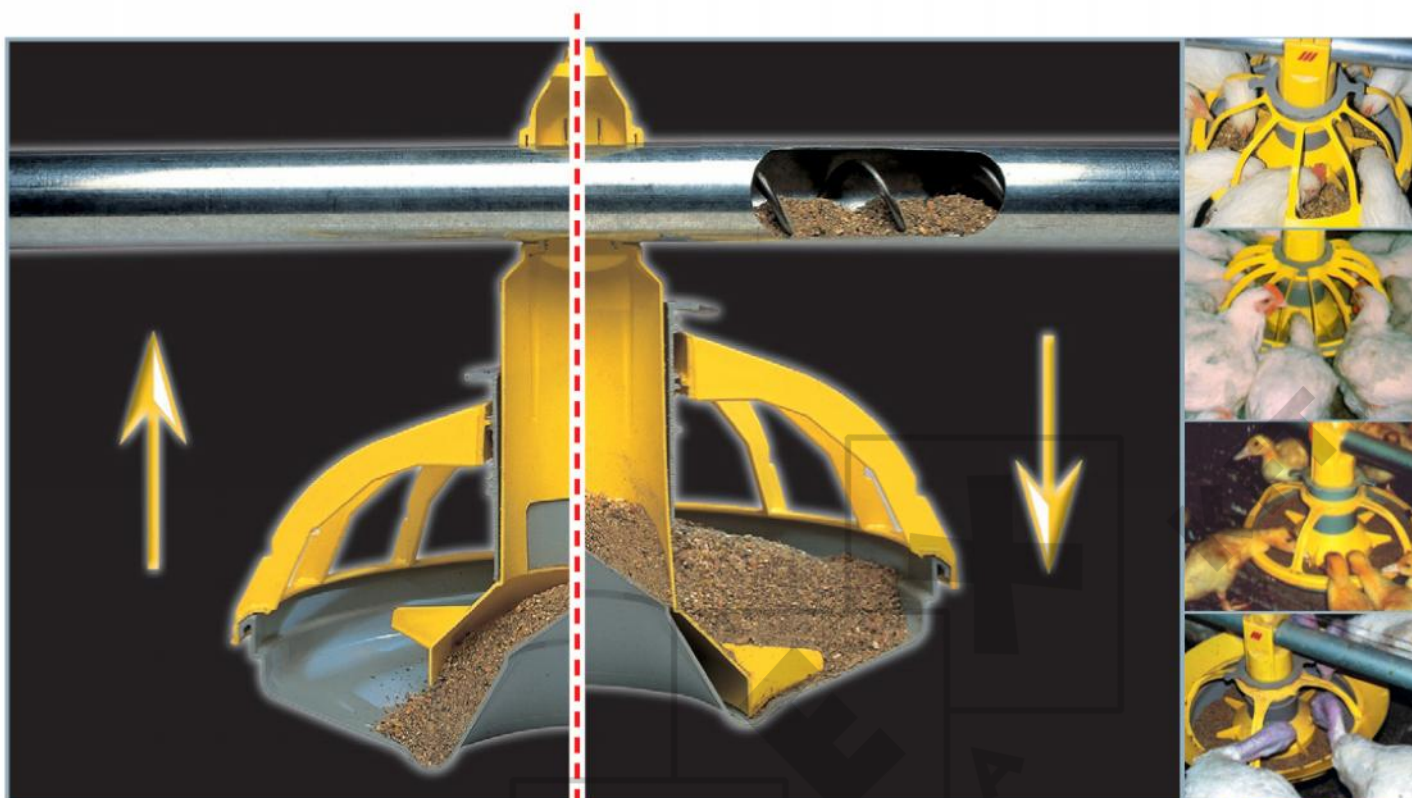

MINIMAX line

Etet tányéros elemes baromfi etet sor

1 GYORS NÖVEKEDÉS AZ ELSŐ NAPTÓL

- Az etetőablakok automatikusan és gyorsan feltöltik a tányérokat magas takarmányszinttel.
- Az alacsony tányér-szél lehetővé teszi a csirkéknek, hogy könnyen be- és kilépjenek a tányérba.
- A W-alakú tányér-kialakítás miatt mélyen az alomba süllyed.

2 FONTOS TAKARMÁNY-MEGTAKARÍTÁS

- A takarmány a tányér közepén koncentrálódik, távol a szél felől.
- Pontos takarmányszint beállítás, állítható a használt sebességnek megfelelően.
- A feltöltőtölcsér szárnyai megakadályozzák a csirkéket, hogy szétszórják és kapirgálják a takarmányt.

Rövid takarmányszint- gy r
7 szintbeállítás a pontos és programozott etetéshez. Ideális nagy takarmánymennyiséghez

Nylon tet véd
Er s kapcsolat az etet -csövekkel. Hagyja a tányért szabadon lengeni, hogy elkerüljük a madarak sérülését.

Etet tölcser etet ablakkal
Megakadályozza a takarmány szétszórását és kapirgálását. A napos baromfi számára könny hozzáférést biztosít.

Minden MINIMAX®-vonal rész könnyen helyettesíthet . Felépítheti a saját tányéros etet jét, igazodva a saját kezelési stílusához vagy az Ön által nevelt baromfi fajtájához: