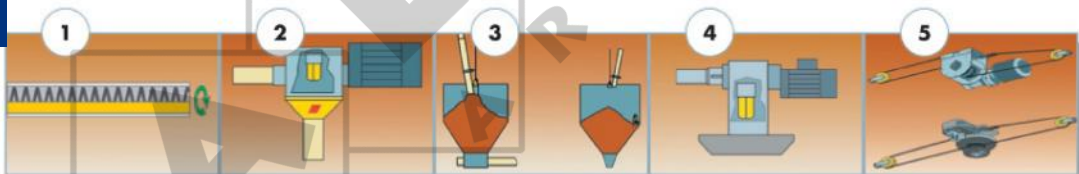

SPARK-line™
Baromfi itatórendszerek
teljes palettája

CONTROL-line™
Magasszint rendszerek
takarmánymérésre,
keverésre és nyilvántartásra

A Minimax®-et sor egy
kizárólagos
ROXELL® termék.

ROXELL® fenntartja a
jogot a módosításokra és
a rendszerek és termékek
mín ség fejlesztésére
el zetes bejelentés nélkül

Látogassa meg
honlapunkat!

www.roxell.com

1 Forgó, középpont nélküli csiga.

2 Ellen rz. egység a
takarmánytovábbításhoz
megbízható végkapcsolóval

3 Surrantó beépített takarmány-
szint kapcsolóval

4 Etet sor ellen rz. egység, rész-
leges nevelés esetén
Közepes ellen rz. egység
megbízható kapcsolóval

5 Emel csőrűl a könnyű kézi vagy
automatikus etet sor-magasság
beállításhoz.

Az Ön ROXELL® Szerviz Pontja:

A ROXELL-nél számíthat kiváló szervizszolgáltatásra tapasztalt értékesít ink és saját munkatársaink közrem. ködésével!