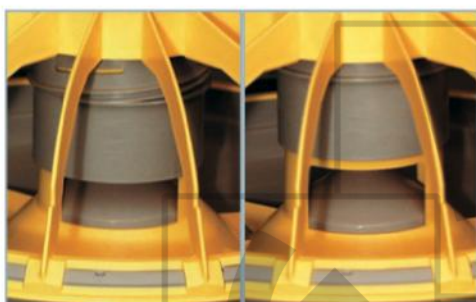

MINIMAX line

Etet tányéros elemes baromfi etet sor

1 GYORS NÖVEKEDÉS AZ ELSŐ NAPTÓL

- Az etetőablakok automatikusan és gyorsan feltöltik a tányérokat magas takarmányszinttel.
- Az alacsony tányér-szél lehetővé teszi a csirkéknek, hogy könnyen be- és kilépjenek a tányérba.
- A W-alakú tányér-kialakítás miatt mélyen az alomba süllyed.